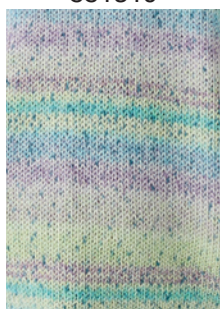

MAJA Color

by PERMIN

100% bomuld/bomull
50g = ca. 165m

24-25 m x 31-34 p/v
på p./st. 3-3½
= 10 x 10 cm

881319

881320

881322

881323

881324

881325

881326

881328

881329

881330

881331

881332

881333

891348

891350

CARL J PERMIN A/S
Tel: +45 36721200 • permin@permin.dk

CARL PERMIN AB
Tel: 033 127710 • sverige@permin.dk

CARL PERMIN A/S
Tel: 23163530 • norge@permin.dk

CARL J PERMIN A/S Deutschland
Tel: 0461 4902054 • permin@permin.dk

by PERMIN